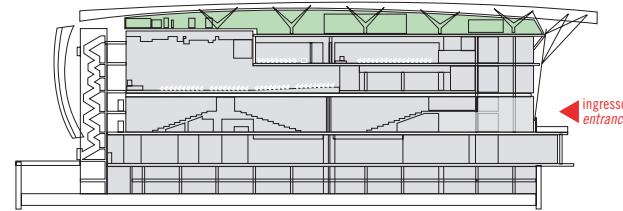

✕ RICCIONE CITY EYE

Spazio catering coperto al servizio dell'attività congressuale di 270 mq + spazio catering all'aperto (copribile) di 280 mq + estensione outdoor di 700 mq, per un totale di 1250 mq.

Covered space for catering, available for conferences 270 sq.m. + open space of 280 sq.m. (which can be covered) + outdoor extension of 700 sq.m., making a total of 1,250 sq.m.

- Livello 5->riccione city eye
- Livello 4->sale congressi / conference rooms
- Livello 3->sala plenaria / plenary room
- Livello 2->sale cinematografiche / cinema halls
- Livello 1->foyer congressi / conference reception hall
- Livello 0->shopping area
- Livelli -1 e -2->garage

Spazio catering coperto
Covered space for catering
 larghezza/width: m. 20,00
 lunghezza/length: m. 15,00
 altezza/height: m. 3,00

Spazio catering all'aperto (copribile)
Open space for catering (which can be covered)
 larghezza/width: m. 20,00
 lunghezza/length: m. 16,00

estensione outdoor
outdoor extension
 mq. 700

- Legenda**
Keys
- Ascensore
Lift
 - Scala
Stairs
 - Toilettes
Toilets
 - Scala mobile
Escalator
 - Montacarichi
Goods-lift
 - Bar

ROM

Palazzo dei Congressi di Riccione - tel. 0541 606 178 - www.palariccione.com