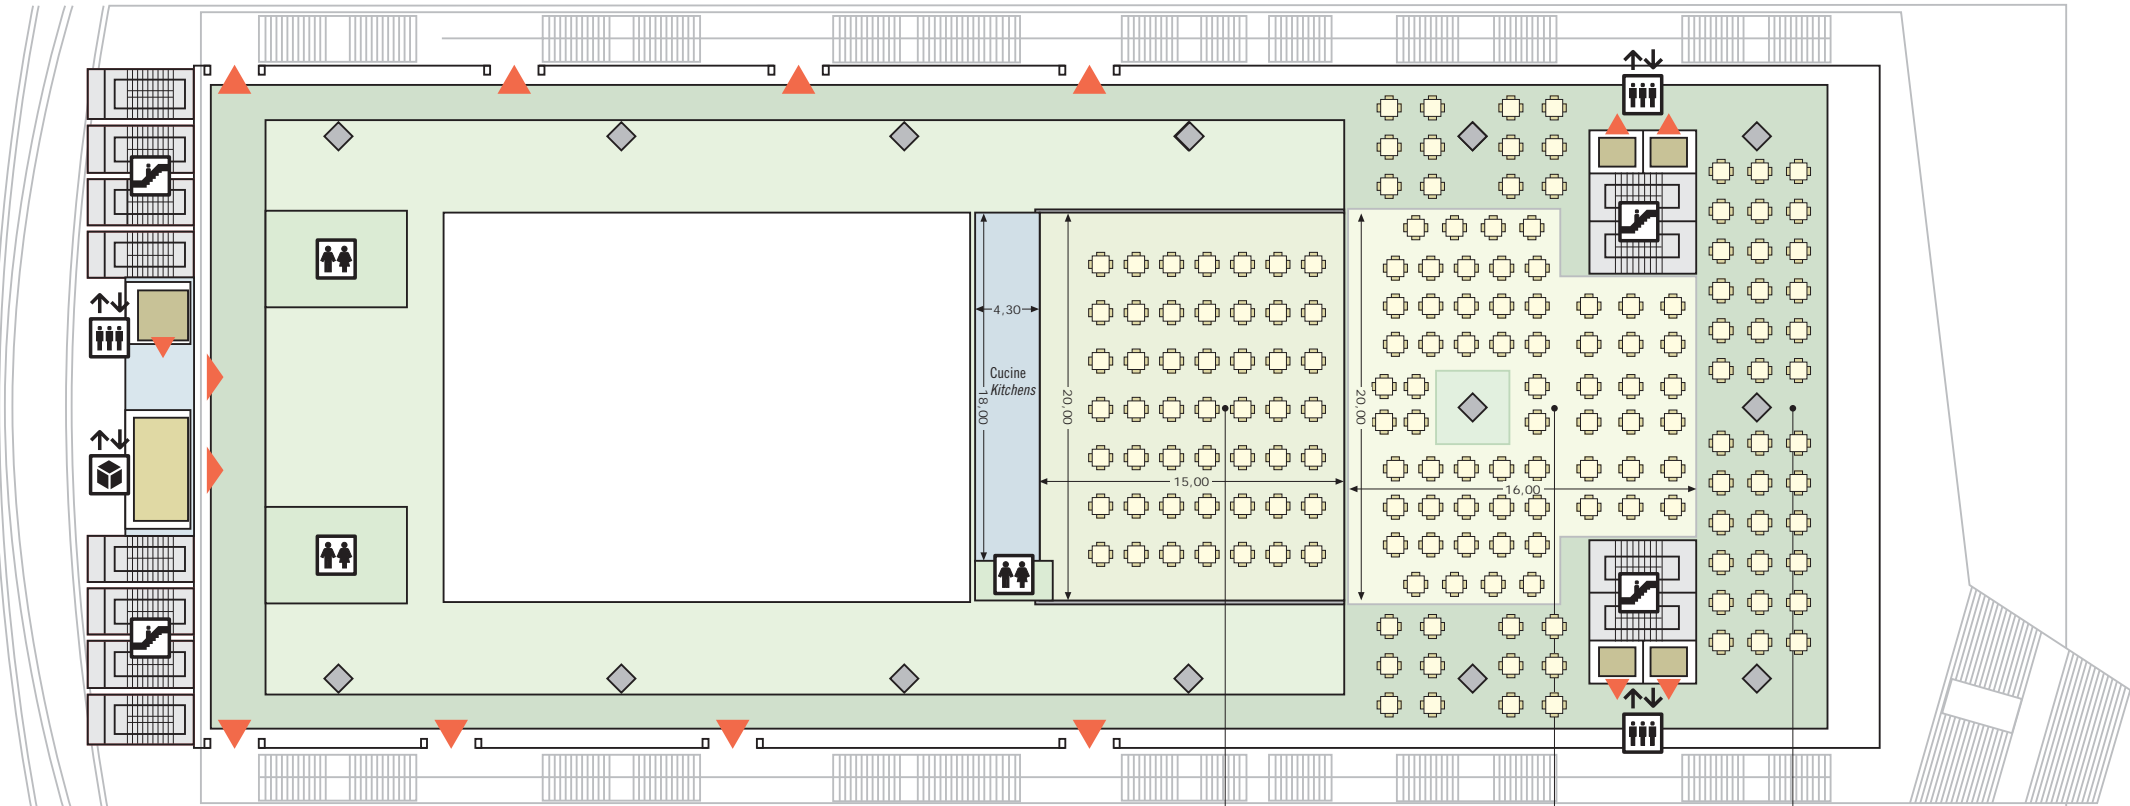

✕ RICCIONE CITY EYE

Spazio catering coperto al servizio dell'attività congressuale di 270 mq + spazio catering all'aperto (copribile) di 280 mq + estensione outdoor di 700 mq, per un totale di 1250 mq.

Covered space for catering, available for conferences 270 sq.m. + open space of 280 sq.m. (which can be covered) + outdoor extension of 700 sq.m., making a total of 1,250 sq.m.

- Livello 5->riccione city eye
- Livello 4->sale congressi / conference rooms
- Livello 3->sala plenaria / plenary room
- Livello 2->sale cinematografiche / cinema halls
- Livello 1->foyer congressi / conference reception hall
- Livello 0->shopping area
- Livelli -1 e -2->garage

Spazio catering coperto
Covered space for catering
 larghezza/width: m. 20,00
 lunghezza/length: m. 15,00
 altezza/height: m. 3,00

Spazio catering all'aperto (copribile)
Open space for catering (which can be covered)
 larghezza/width: m. 20,00
 lunghezza/length: m. 16,00

estensione outdoor
outdoor extension
 mq. 700

- Legenda**
Keys
- Ascensore
Lift
 - Scala
Stairs
 - Toilettes
Toilets
 - Scala mobile
Escalator
 - Montacarichi
Goods-lift
 - Bar

ROM

Palazzo dei Congressi di Riccione - tel. 0541 606 178 - www.palariccione.com